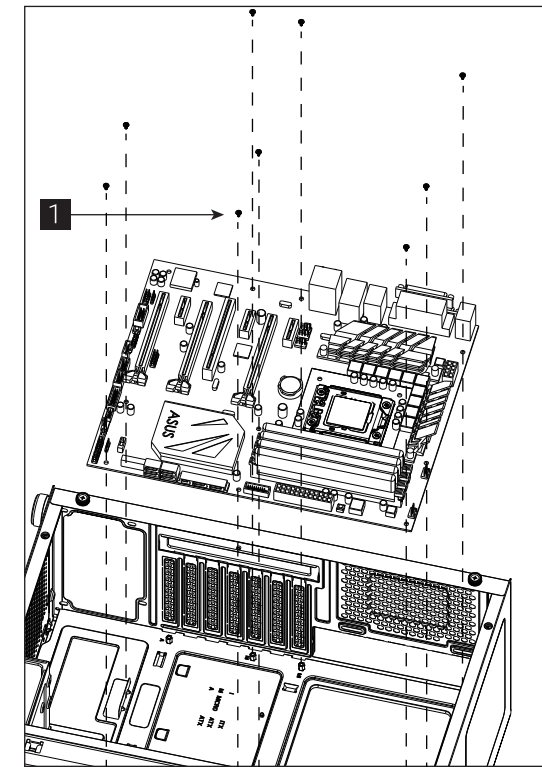

Mecha

Front I/O Panel Cable Connection

Front Panel Connector

(Please refer to the motherboard's manual for further instructions).

Note : Specifications may vary depending on your region.
Contact your local retailer for more information.

Accessory Bag Contents

How to install Guide

(1) Install Motherboard

- English** Install Motherboard
- Español** Instalación de Placa madre
- Deutsche** Motherboard installieren
- Français** Installer carte mère
- Italiano** Installazione della scheda madre
- Polski** Instalacja płyty głównej
- Русский** Установите материнскую плату
- Português** Instalar a placa principal
- 繁体中文** 安裝主機板 / 安裝主机板
- 日本語** マザーボードを取り付けます
- Қазақ тілі** Аналық тақтаны орнатыңыз
- Türkçe** Anakart yükleyin