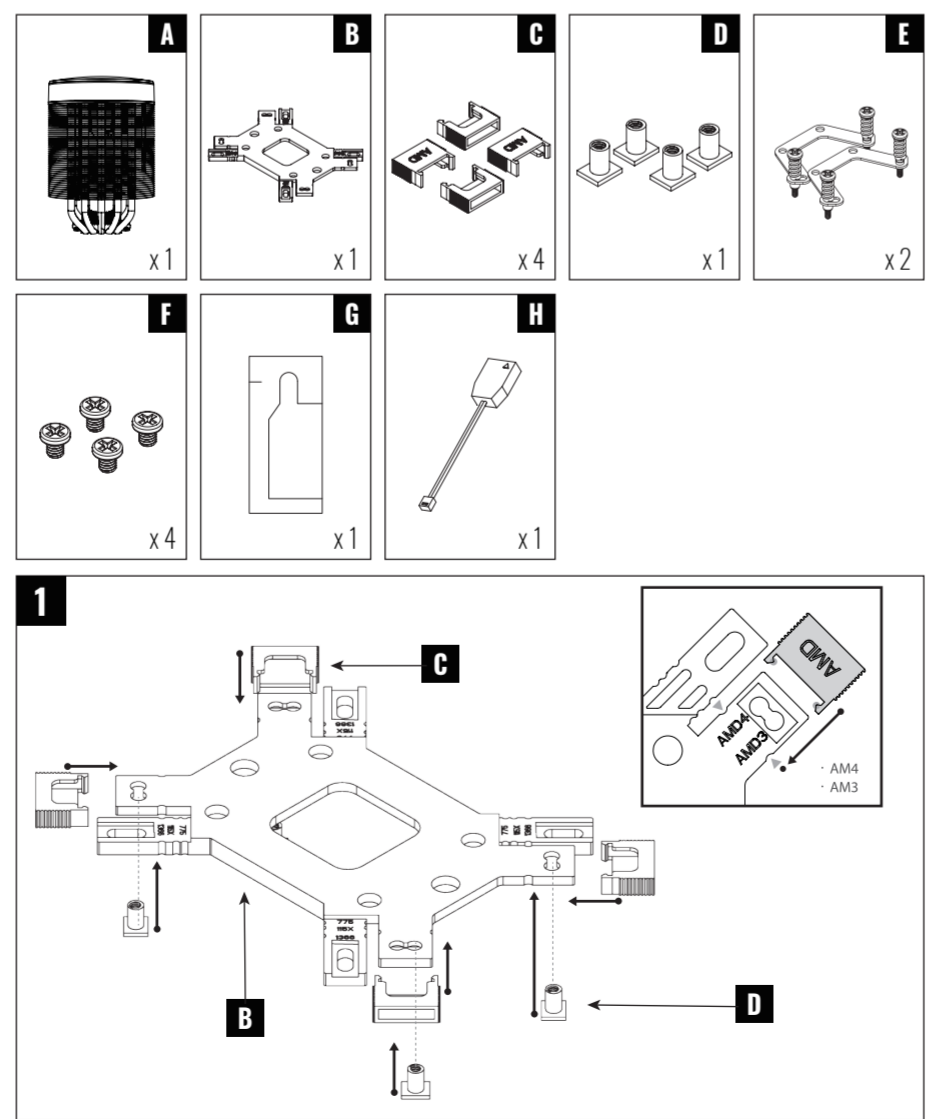

W:520mm x H:170mm
Front

Save Money. Cool Better.

Mirage 5

RGB ADDRESSABLE
PWM | ARGB CPU AIR COOLER

Socket : LGA 2066 / 2011 / 1200 / 115X / 775
Socket : FM1 / FM2 / AM4 / AM3+ / AM3 / AM2+ / AM2

aerocool.io

User's Manual	Manuale dell'utente	使用説明書/使用说明书
Manual del usuario	Podręcznik użytkownika	ユーザーズマニュアル
Bedienungsanleitung	Руководство пользователя	нұсқаулары
Manuel d'utilisation	Manual de utilizador	사용 설명서

INTEL

INTEL

INTEL

W:520mm x H:170mm
Back

Save Money. Cool Better.

Mirage 5

RGB ADDRESSABLE
PWM | ARGB CPU AIR COOLER

Socket : LGA 2066 / 2011 / 1200 / 115X / 775
Socket : FM1 / FM2 / AM4 / AM3+ / AM3 / AM2+ / AM2

aerocool.io

User's Manual	Manuale dell'utente	使用説明書/使用说明书
Manual del usuario	Podręcznik użytkownika	ユーザーズマニュアル
Bedienungsanleitung	Руководство пользователя	нұсқаулары
Manuel d'utilisation	Manual de utilizador	사용 설명서

AMD

AMD

AMD