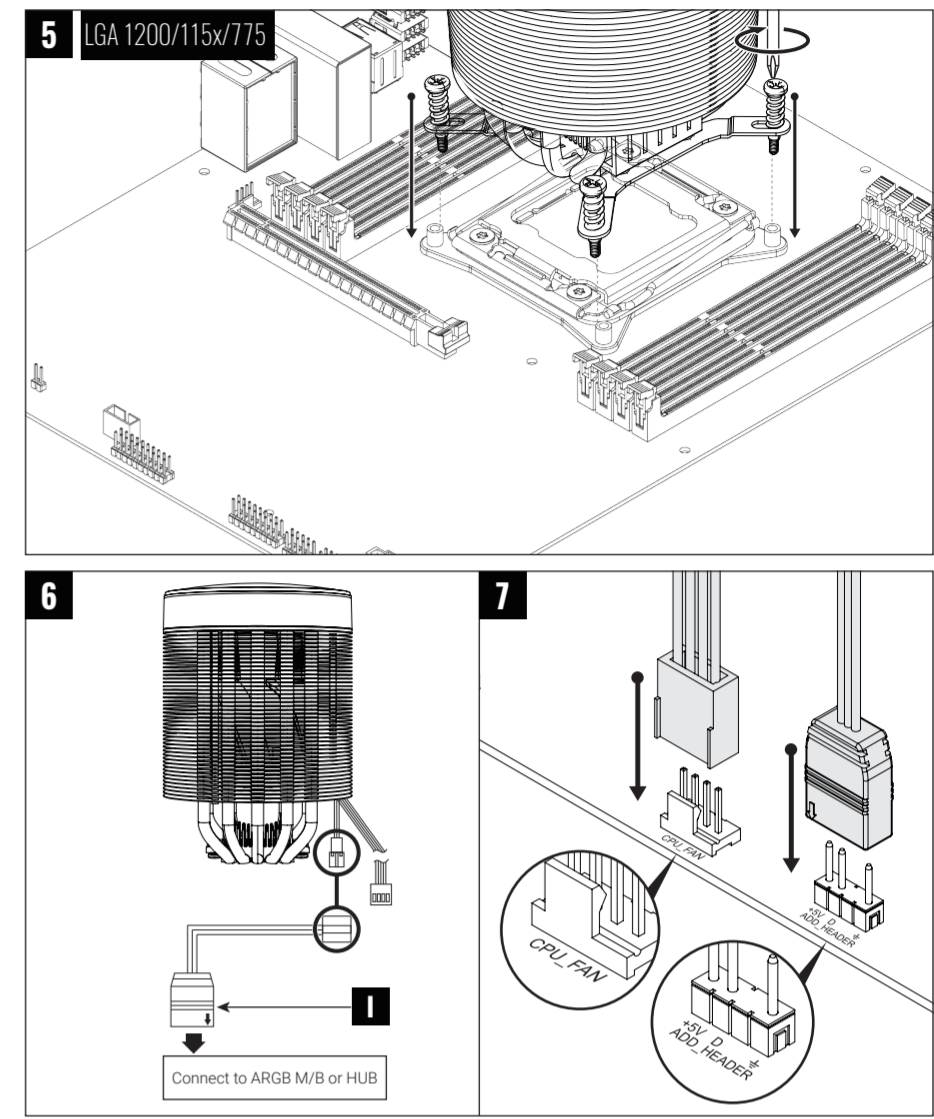

W:520mm x H:170mm  
Front

Save Money. Cool Better.

# Mirage 5

RGB ADDRESSABLE  
PWM | ARGB CPU AIR COOLER

Socket : LGA 2066 / 2011 / 1200 / 115X / 775  
Socket : FM1 / FM2 / AM4 / AM3+ / AM3 / AM2+ / AM2

aerocool.io

User's Manual	Manuale dell'utente	使用説明書/使用说明书
Manual del usuario	Podręcznik użytkownika	ユーザーズマニュアル
Bedienungsanleitung	Руководство пользователя	нұсқаулары
Manuel d'utilisation	Manual de utilizador	사용 설명서

## INTEL

W:520mm x H:170mm  
Back

Save Money. Cool Better.